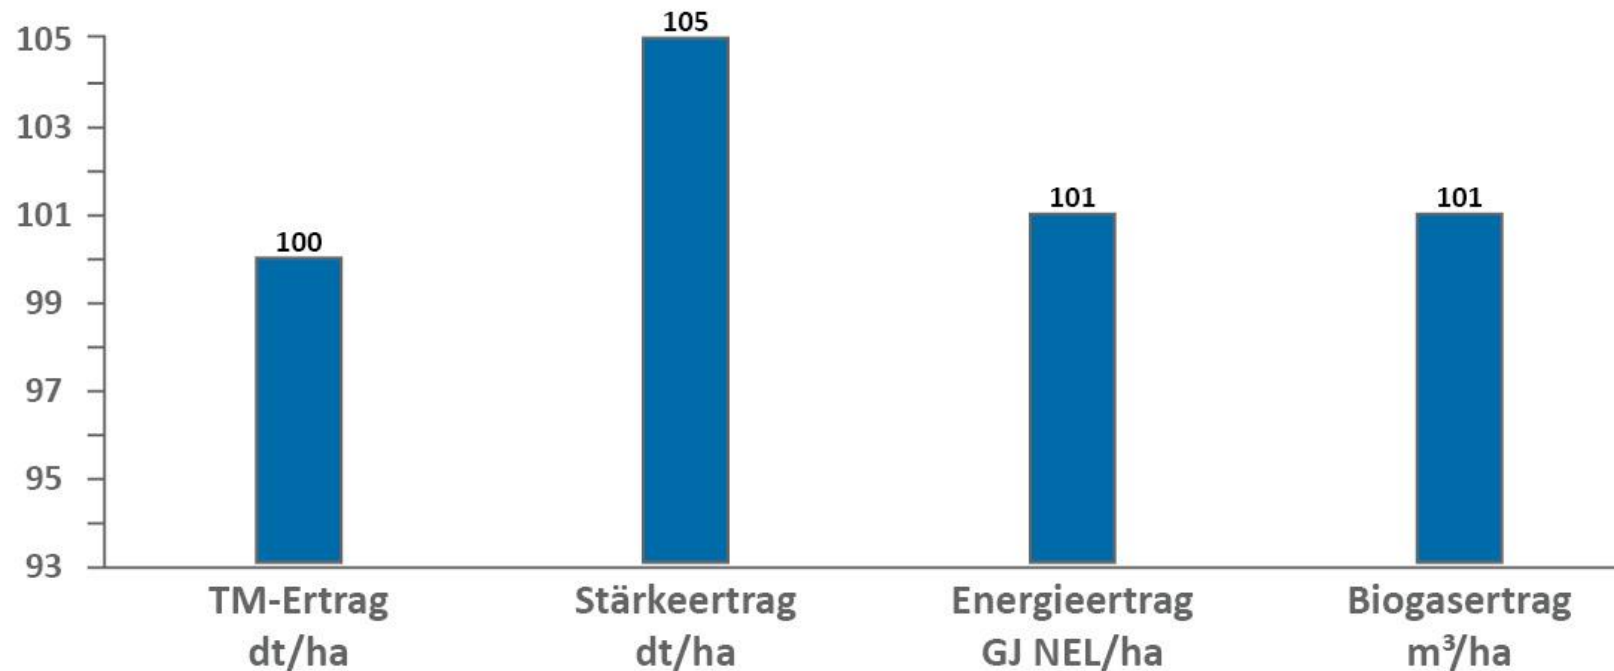

Übersicht: LSV-Versuche der LWK NRW - ERTRAG!

LSV-Ergebnisse mittelfrüh Silomais 2019:

FEUERSTEIN bringt auch 2019 sehr gute Ergebnisse!