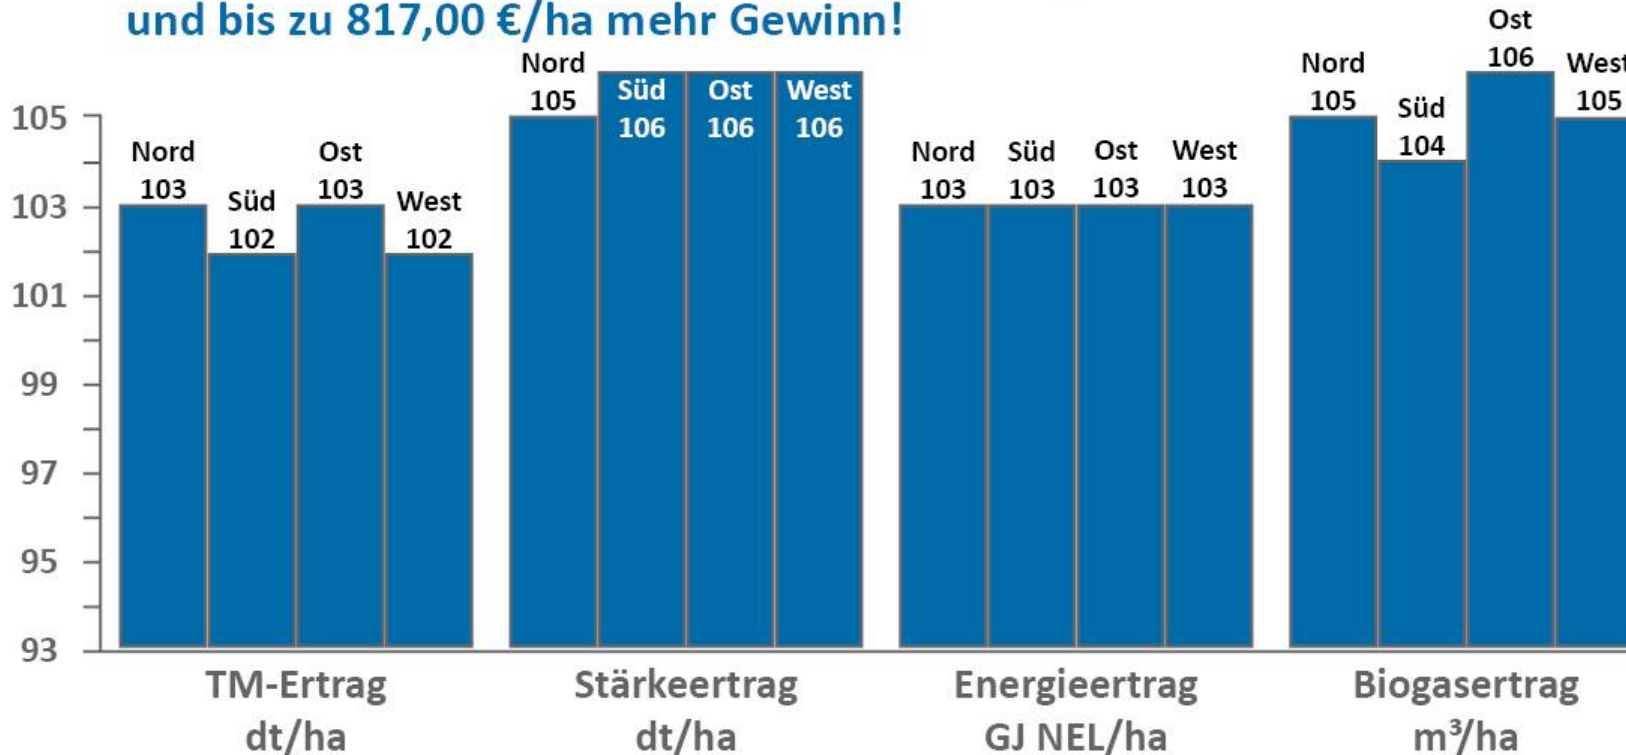

Übersicht: LSV-Versuche der LWK Niedersachsen - ERTRAG!

LSV-Ergebnisse mittelfrüh Silomais 2019:

FEUERSTEIN bringt auch 2019 überragende Ergebnisse und bis zu 817,00 €/ha mehr Gewinn!

Feuerstein

S 250 | K 250

Übersicht: LSV-Versuche der LWK Niedersachsen - QUALITÄT!

LSV-Ergebnisse mittelfrüh Silomais 2014-19:

Landwirtschaftskammer
Niedersachsen

**FEUERSTEIN liefert auch 2019
überragende Qualität mit
bis zu 817,- €/ha
mehr Gewinn!**