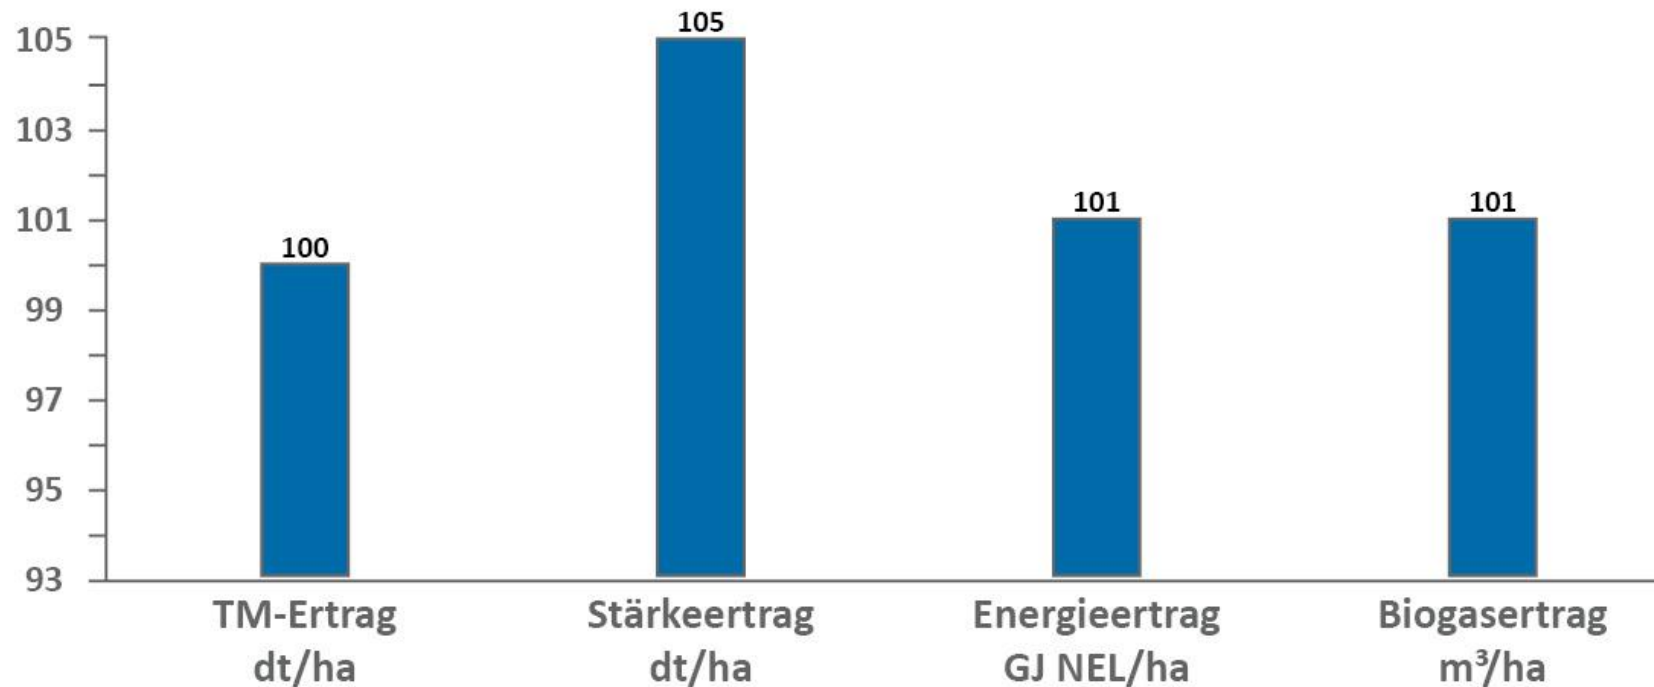

Übersicht: LSV-Versuche der LWK NRW - ERTRAG!

LSV-Ergebnisse mittelfrüh Silomais 2019:

FEUERSTEIN bringt auch 2019 sehr gute Ergebnisse!

Übersicht: LSV-Versuche der LWK NRW - QUALITÄT!

LSV-Ergebnisse mittelfrüh Silomais 2019:

FEUERSTEIN bringt auch 2019 sehr gute Ergebnisse!

Übersicht: LSV-Versuche der LWK Schleswig-Holstein - ERTRAG!

Sortenleistungsprüfung Silomais 2019:

5 Standorte

Verrechnungssorten: Keops, LG 30252

Landwirtschafts-
kammer
Schleswig-Holstein