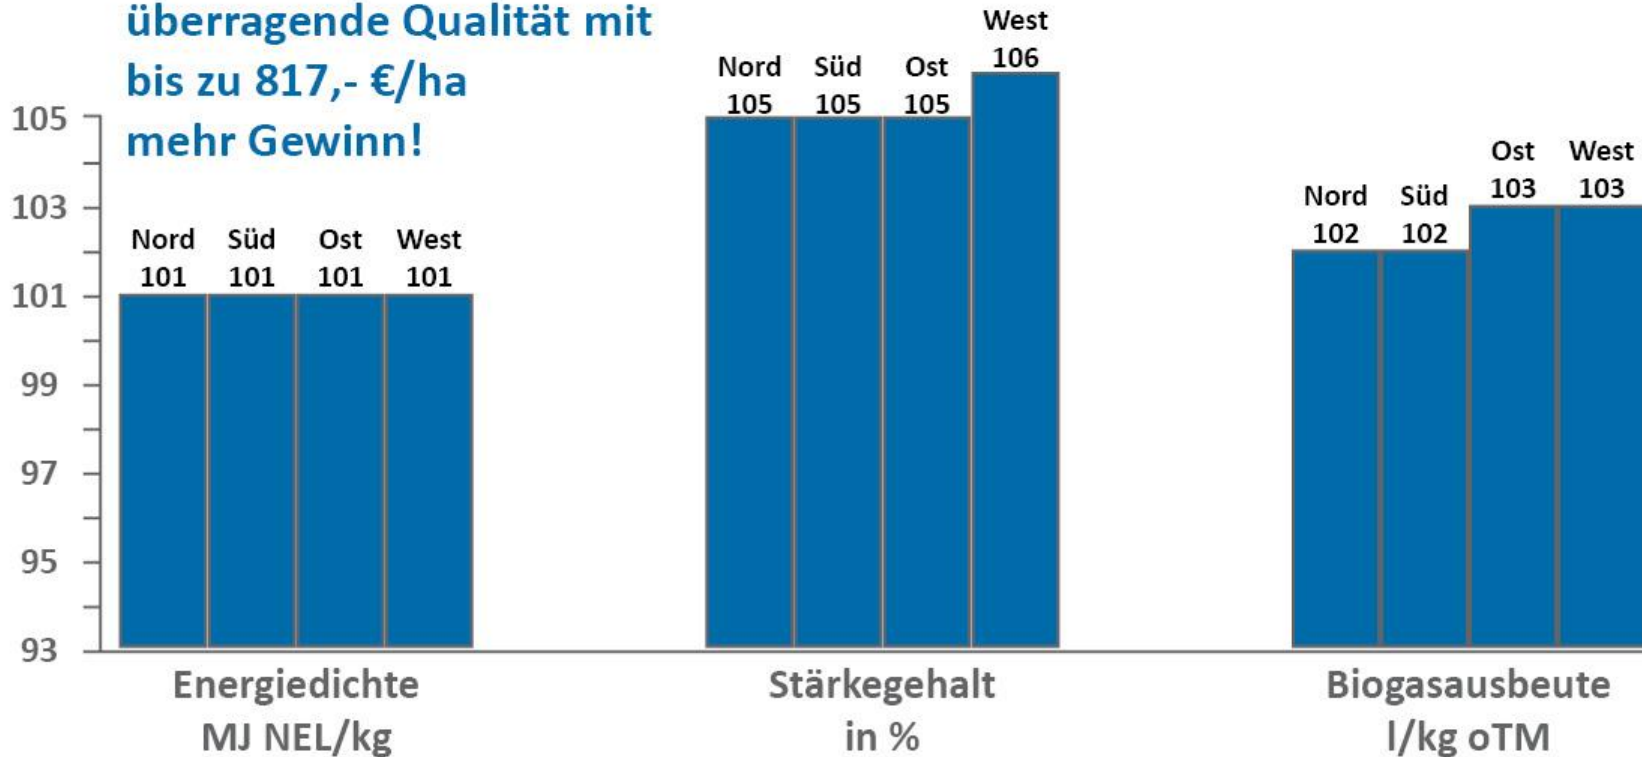

Übersicht: LSV-Versuche der LWK Niedersachsen - ERTRAG!

LSV-Ergebnisse mittelfrüh Silomais 2019:

FEUERSTEIN bringt auch 2019 überragende Ergebnisse und bis zu 817,00 €/ha mehr Gewinn!

Feuerstein

S 250 | K 250

Übersicht: LSV-Versuche der LWK Niedersachsen - QUALITÄT!

LSV-Ergebnisse mittelfrüh Silomais 2014-19:

Landwirtschaftskammer
Niedersachsen

**FEUERSTEIN liefert auch 2019
überragende Qualität mit
bis zu 817,- €/ha
mehr Gewinn!**

Übersicht: LSV-Versuche der LWK NRW - ERTRAG!

LSV-Ergebnisse mittelfrüh Silomais 2019:

FEUERSTEIN bringt auch 2019 sehr gute Ergebnisse!

Übersicht: LSV-Versuche der LWK NRW - QUALITÄT!

LSV-Ergebnisse mittelfrüh Silomais 2019: