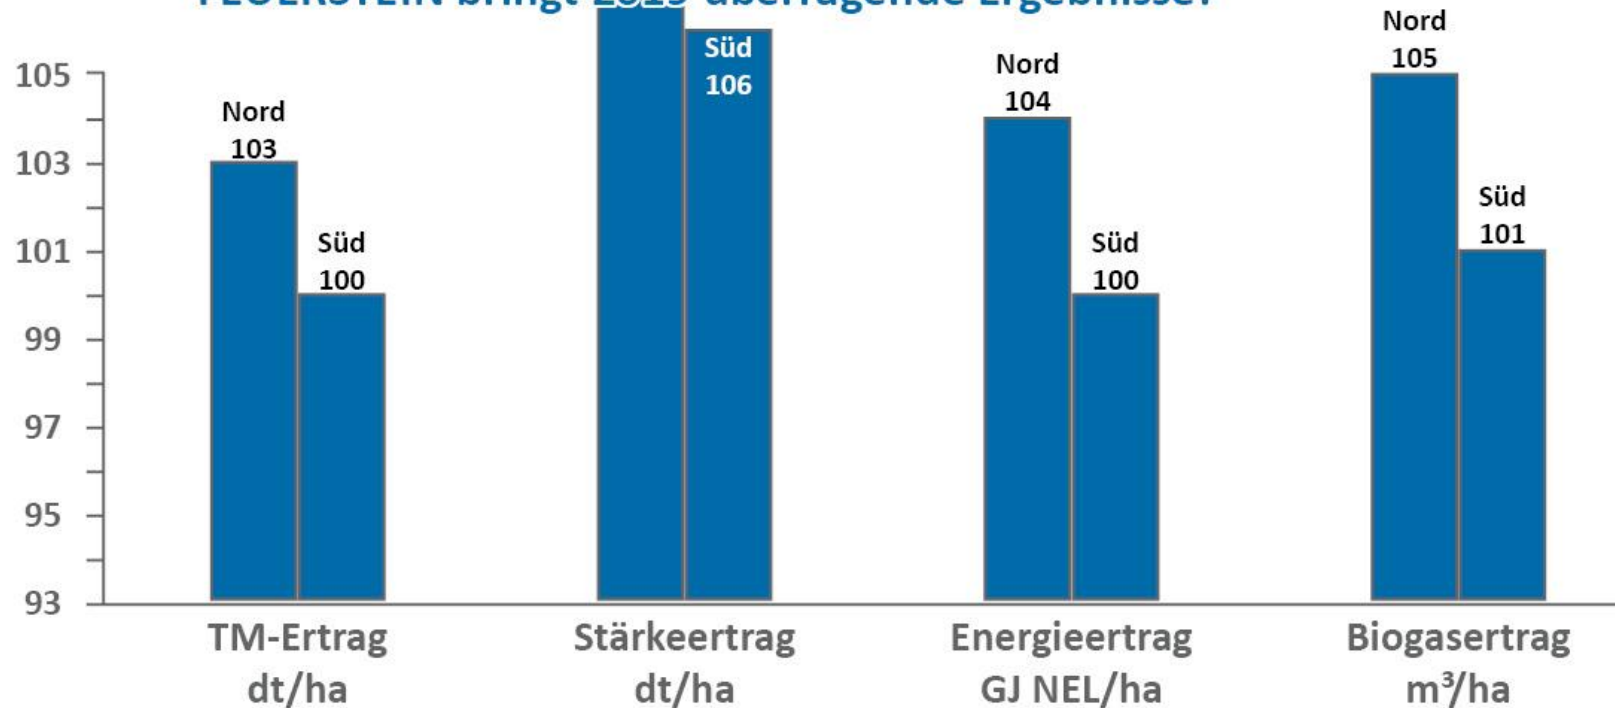

FEUERSTEIN bringt auch 2019 sehr gute Ergebnisse!

Übersicht: LSV-Versuche der LWK Schleswig-Holstein - ERTRAG!

Sortenleistungsprüfung Silomais 2019:

5 Standorte

Verrechnungssorten: Keops, LG 30252

Landwirtschafts-
kammer
Schleswig-Holstein

FEUERSTEIN bringt 2019 überragende Ergebnisse!

Übersicht: LSV-Versuche der LWK Schleswig-Holstein – QUALITÄT!

Sortenleistungsprüfung Silomais 2019:

Landwirtschafts-
kammer
Schleswig-Holstein

**FEUERSTEIN liefert 2019
überragende Qualität!**